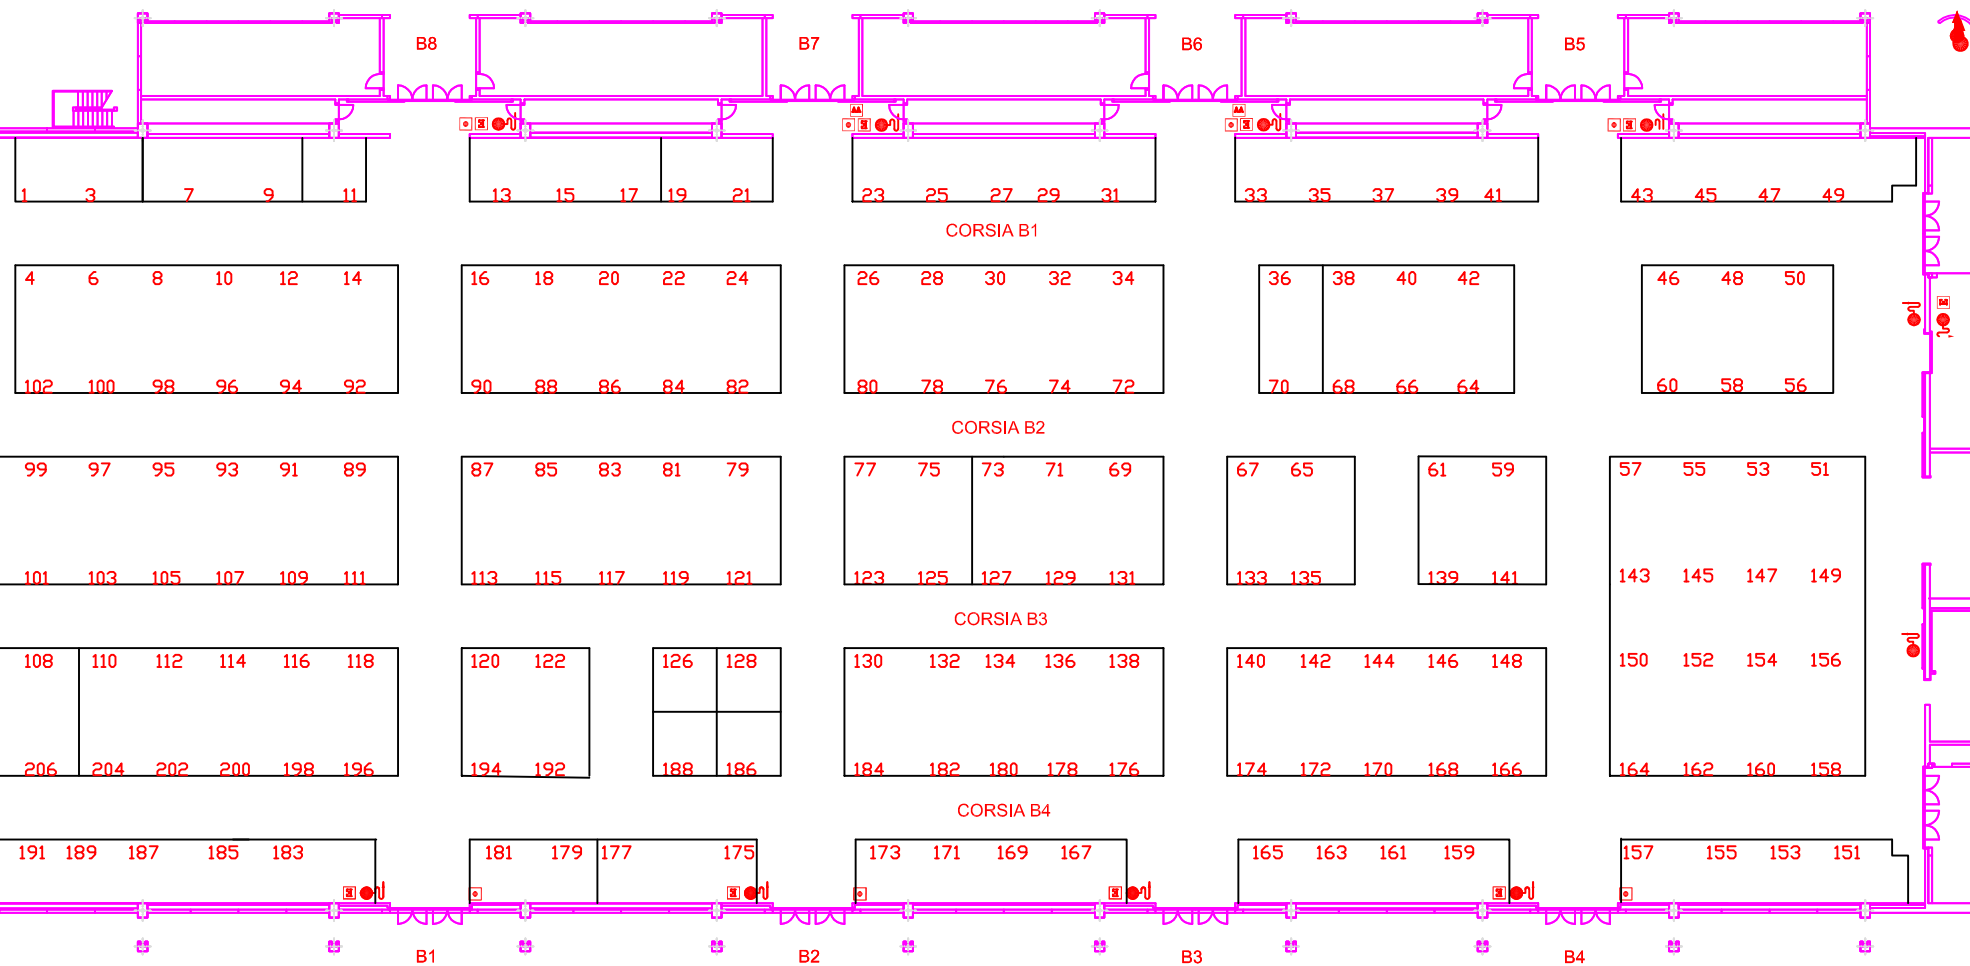

autoambulanza CRI

8G
7G
6G
mostra
2G
4G

Fiera di Sant'Alessandro 2018
agg. 2 maggio 2018

PADIGLIONE B

parcheggio
ESPOSITORI

CAMPIONATO
BOSCAIOLI

INGRESSO