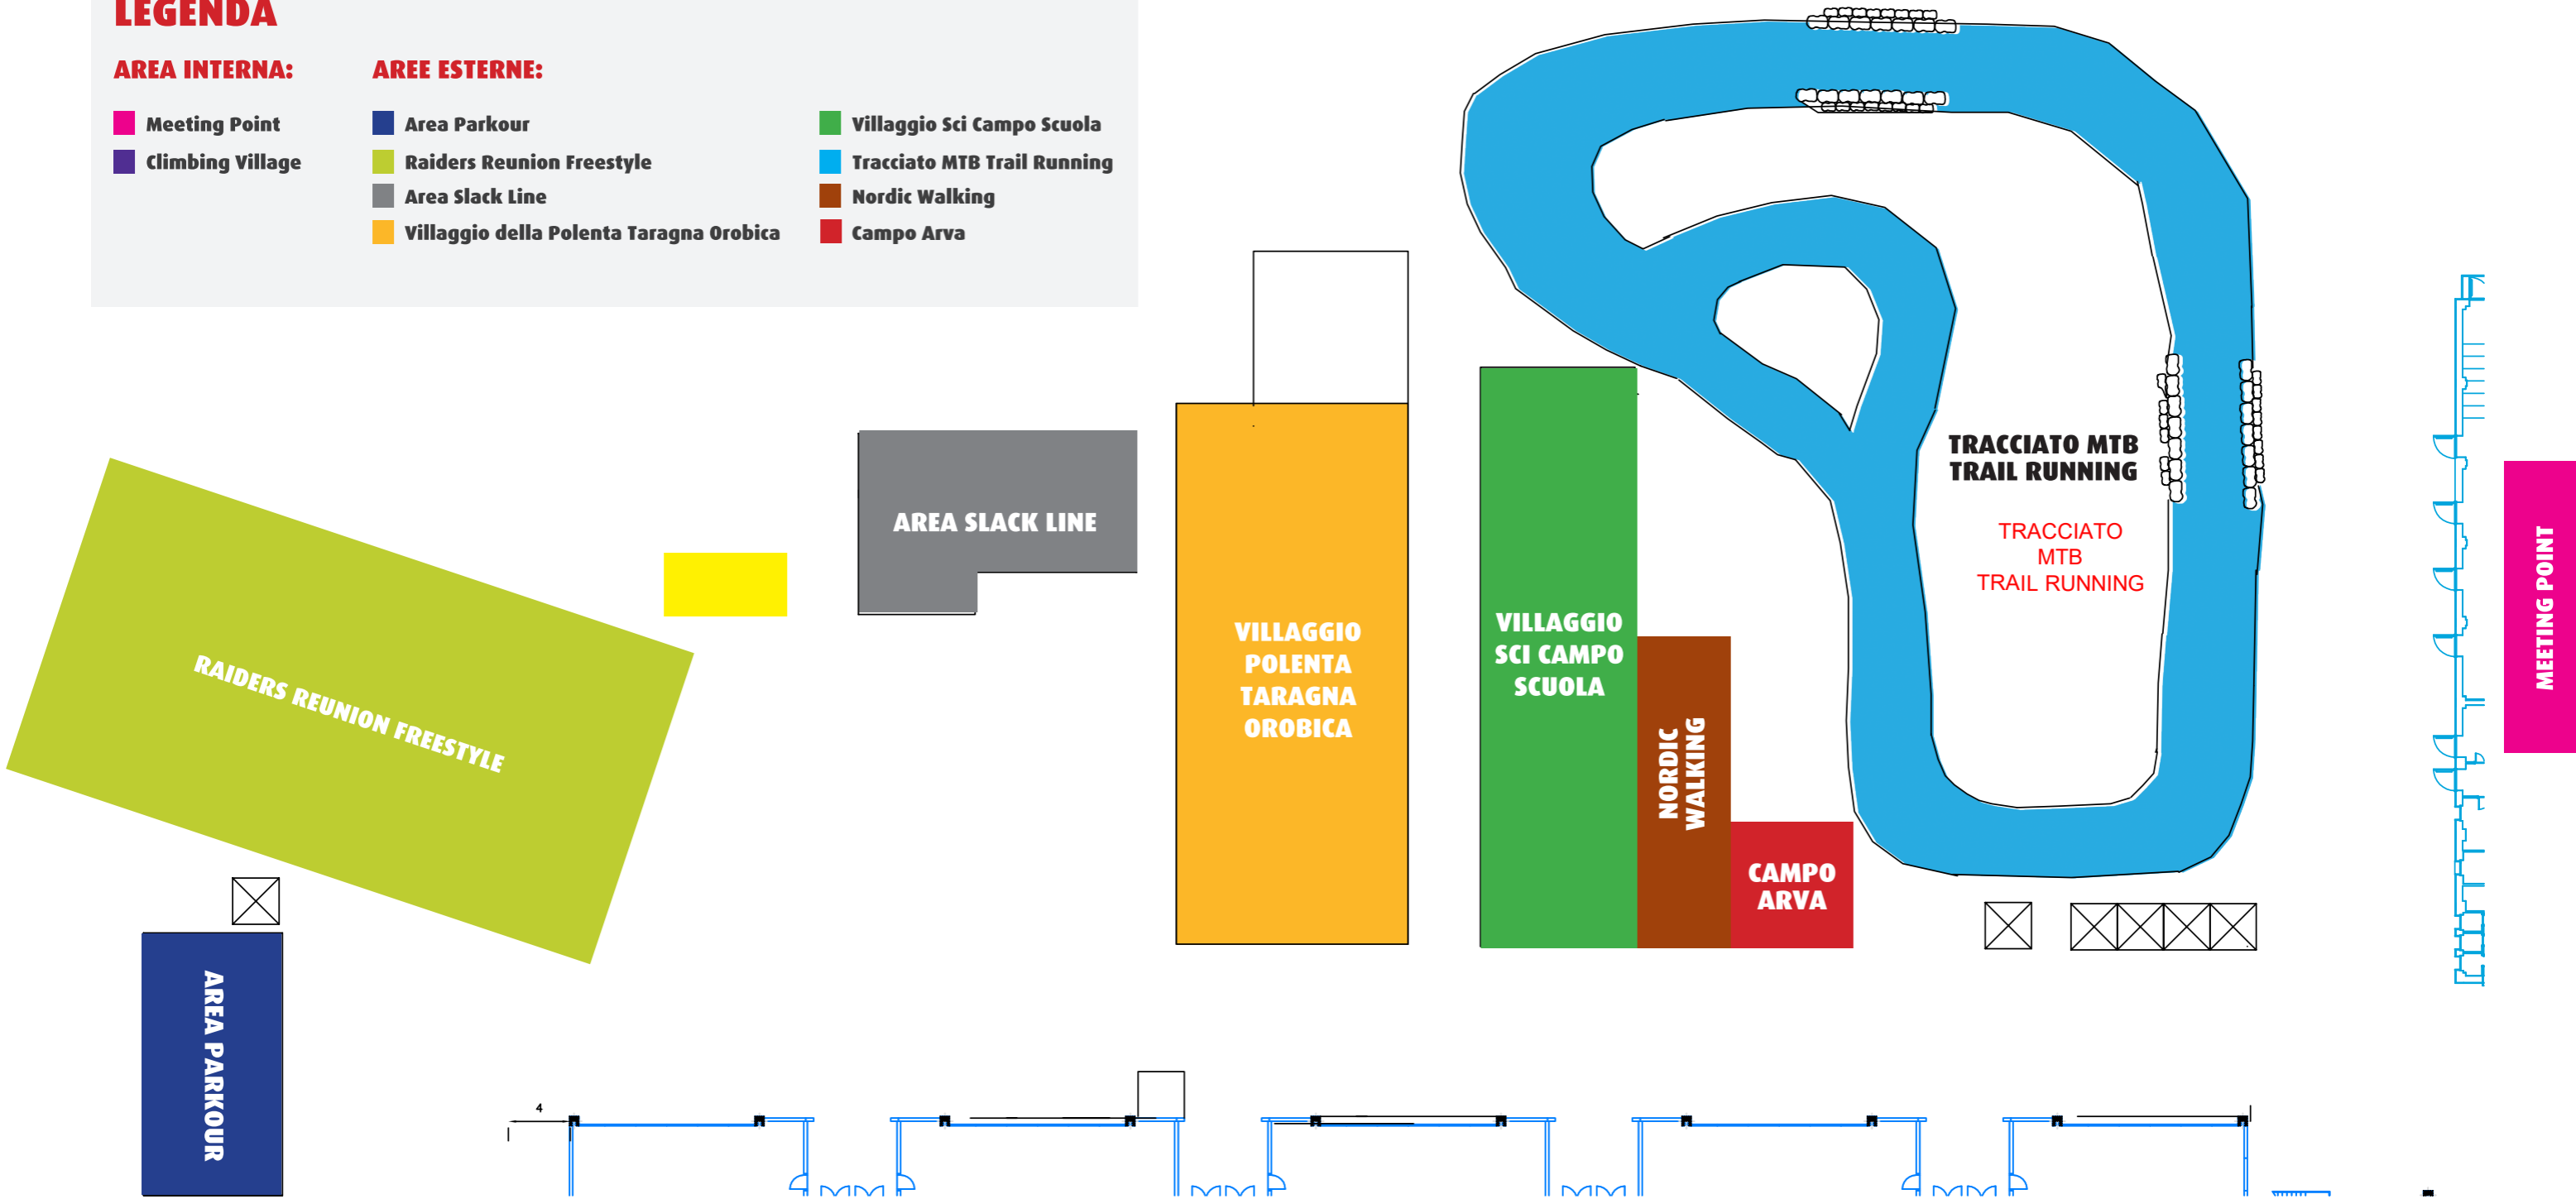

# FIERA DELLA MONTAGNA & DELL'OUTDOOR

PLANIMETRIA AREA ESTERNA

## LEGENDA

### AREA INTERNA:

- Meeting Point
- Climbing Village

### AREE ESTERNE:

- Area Parkour
- Raiders Reunion Freestyle
- Area Slack Line
- Villaggio della Polenta Taragna Orobica
- Villaggio Sci Campo Scuola
- Tracciato MTB Trail Running
- Nordic Walking
- Campo Arva